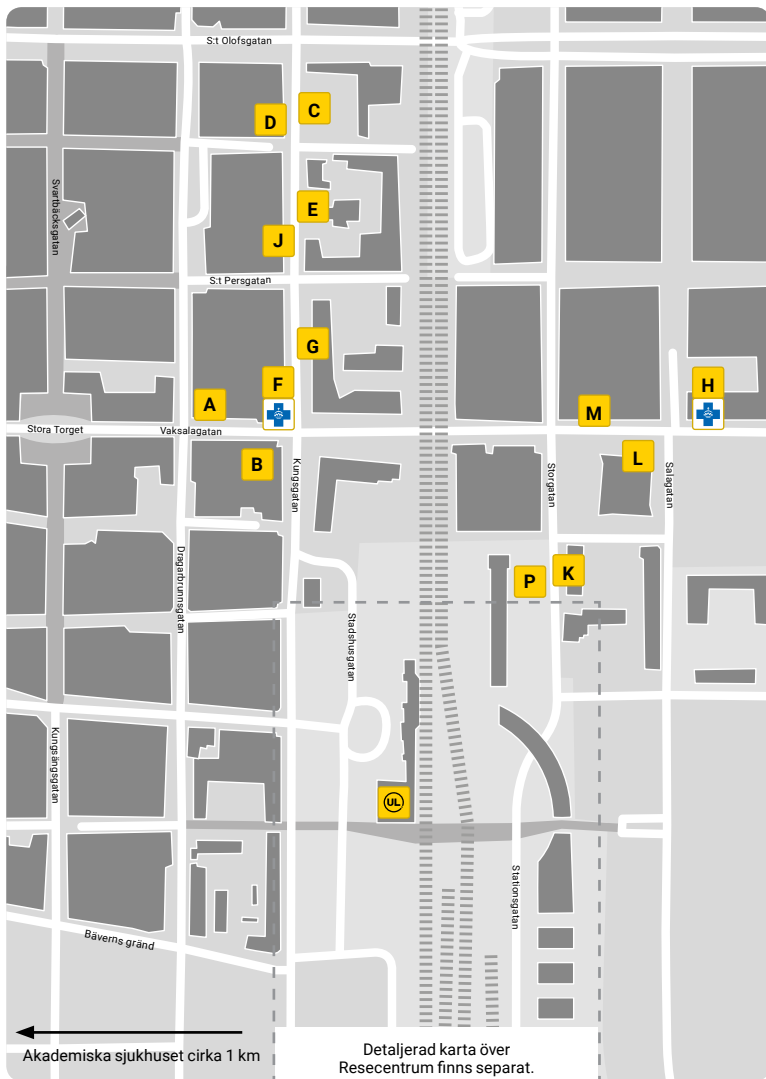

# Hållplatser i centrum

**A** 2 Eriksberg – Håga  
7 Norby – Gottsunda  
11 Rosendal – Vårdsätra – Sunnersta –  
Gottsunda

**B** 2 Kvarngärdet – Gamla Uppsala  
7 Årsta – Fyrislund  
11 Fyrislund

**C** 100 Lövstalöt – Björklinge  
103 Årentuna – Risby – Vendel  
104 Ulva – Balinge – Skuttunge –  
Brunnby  
106 Börje – Jumkil  
111 Lövstalöt– Balinge  
514 Björklinge – Vendel – Örbyhus (p)  
821 Månkarbo – Tierp (p)

**D** 100 Centralstationen – Akademiska –  
Ultuna  
103 Centralstationen  
104 Centralstationen  
106 Centralstationen  
108 Centralstationen  
109 Centralstationen  
110 Centralstationen  
111 Centralstationen  
115 Centralstationen  
514 Centralstationen (a)  
772 Centralstationen (a)  
773 Centralstationen (a)  
774 Centralstationen (a)  
804 Centralstationen - Fyrislund  
821 Centralstationen (a)  
823 Centralstationen (a)  
844 Centralstationen (a)  
848 Centralstationen (a)

**E** 108 Vik – Balingsta  
109 Vänge – Skogstibble  
110 Storvreta  
115 Storvreta  
804 Örsundsbro – Enköping  
823 Vattholma – Österbybruk (p)  
844 Harbo – Östervåla (p)  
848 Vänge – Heby – Sala (p)  
895 Örsundsbro – Bålsta (p)

**H** 2 Eriksberg – Håga  
3 Akademiska – Rosendal – Valsätra –  
Östra Gottsunda  
4 Akademiska – Ulleråker – Ultuna –  
Gottsunda  
7 Norby – Gottsunda

**J** 6 Södra Årsta – Slavsta  
10 Boländerna - Coop/IKEA (-Nantuna)