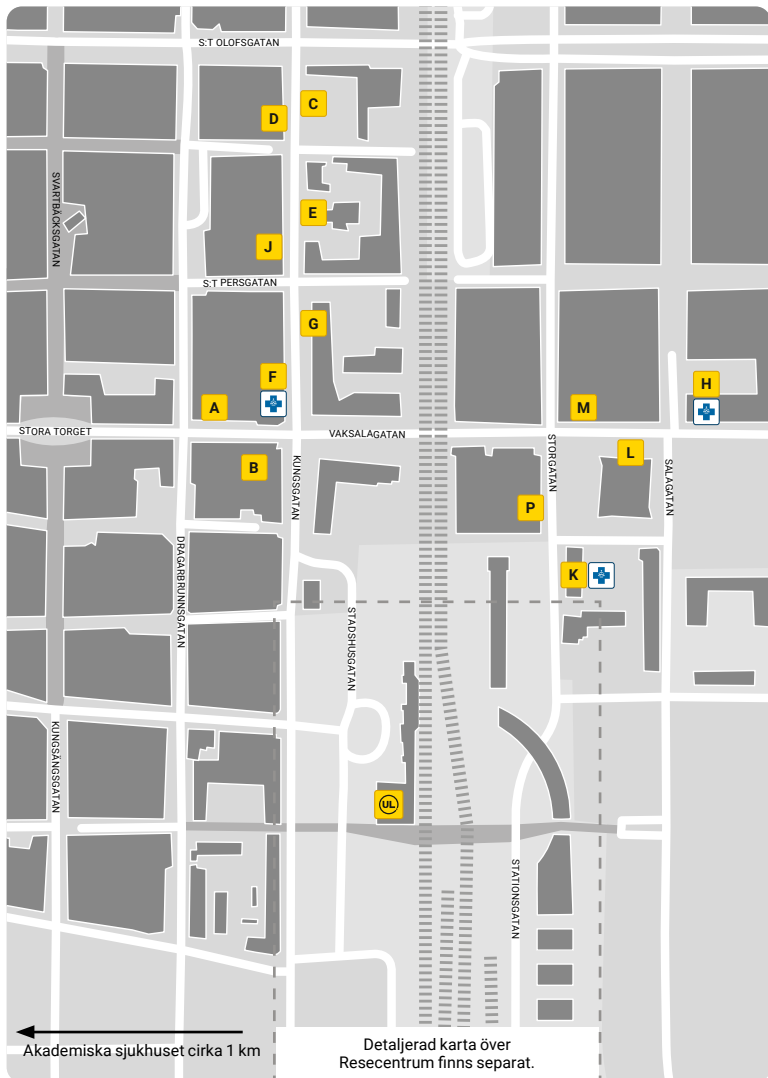

Hållplatser i centrum

← Akademiska sjukhuset cirka 1 km

Detaljerad karta över
Resecentrum finns separat.

- A** 2 Eriksberg – Håga
7 Norby – Gottsunda
11 Rosendal – Vårdsätra – Sunnersta – Gottsunda
- B** 2 Kvarngärdet – Gamla Uppsala
7 Årsta – Fyrislund
11 Fyrislund
- C** 100 Lövsälöt – Björklinge
103 Ärentuna – Risby – Vendel
111 Lövsälöt – Bälige
514 Björklinge – Vendel – Örbyhus (p)
821 Månkarbo – Tierp (p)
- D** 100 Centralstationen – Akademiska – Ultuna
103 Centralstationen
104 Centralstationen
106 Centralstationen
108 Centralstationen
109 Centralstationen
110 Centralstationen
111 Centralstationen
115 Centralstationen
514 Centralstationen (a)
773 Centralstationen (a)
774 Centralstationen (a)
804 Centralstationen – Fyrislund
821 Centralstationen (a)
823 Centralstationen (a)
844 Centralstationen (a)
848 Centralstationen (a)
- E** 108 Vik – Balingsta
109 Vänge – Skogstibble
110 Storvreta
115 Storvreta
804 Örsundsbro – Enköping
823 Vattholma – Österbybruk (p)
844 Harbo – Östervåla (p)
848 Vänge – Heby – Sala (p)
895 Örsundsbro – Bålsta (p)
- F** 5 Kungsängen – Sävja
8 Akademiska – Sunnersta
9 Vilan – Nånstuna – Bergsbrunna
- G** 5 Luthagen – Rickomberga – Stenhagen
6 Ekeby – Flogsta
8 Tuna backar – Bärby Hage – Ärna
9 Luthagen
10 Librobäck
- H** 2 Eriksberg – Håga
3 Akademiska – Rosendal – Valsätra – Östra Gottsunda
4 Akademiska – Ulleråker – Ultuna – Gottsunda
7 Norby – Gottsunda
- J** 6 Södra Årsta – Slavsta
10 Boländerna – Coop/IKEA (– Nånstuna)
- K** 6 Ekeby – Flogsta
10 Klockarängen – Librobäck
11 Akademiska – Rosendal – Vårdsätra – Sunnersta – Gottsunda
- L** 2 Kvarngärdet – Nyby – Gamla Uppsala
3 Kvarngärdet – Gränby – Nyby
4 Gränbystaden – Norra Årsta
7 Årsta – Fyrislund
119 Skölsta
751 Forsmark
775 Gimo – Östhammar (p)
805 Rasbo – Hallstavik (p)
811 Gimo – Östhammar – Öregrund (p)
886 Gävsta – Alunda (p)
- M** 119 Centralstationen
775 Centralstationen (a)
805 Centralstationen (a)
811 Centralstationen (a)
886 Centralstationen (a)
- P** 6 Södra Årsta – Slavsta
10 Boländerna – Coop/IKEA (– Nånstuna)
11 Fyrislund
-  Bussar som passerar Akademiska sjukhuset i Uppsala.
- (a) = endast avstigande
(p) = endast påstigande