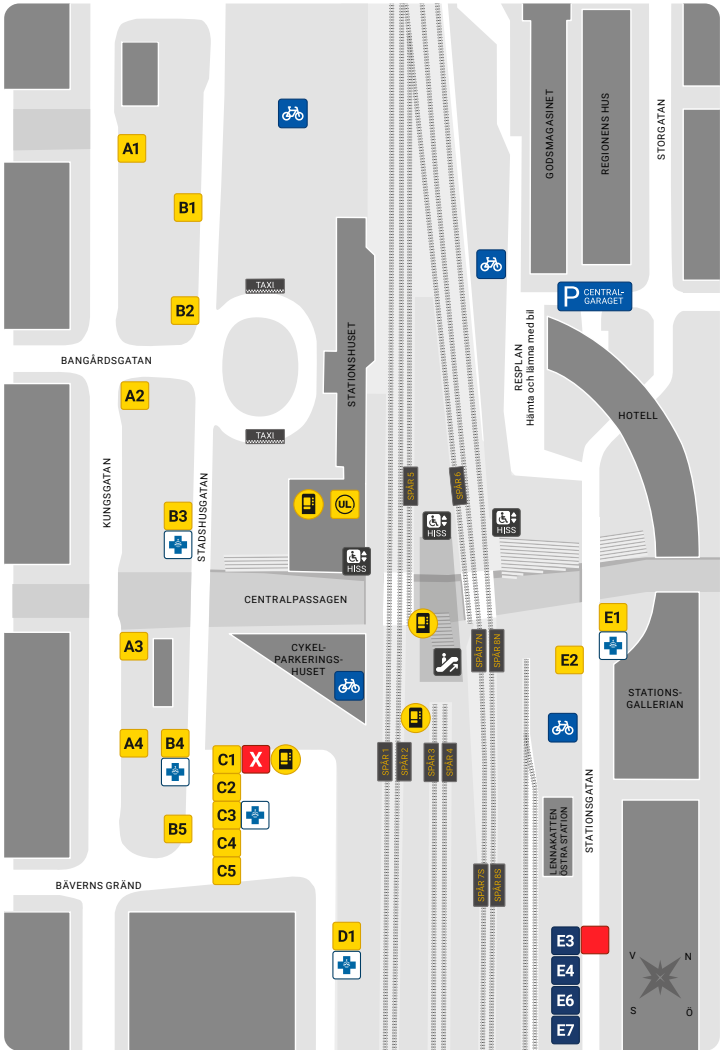

# Resecentrum i Uppsala

- A1** 5 Luthagen – Rickomberga – Stenhagen  
9 Luthagen  
13 Salabacke – Årstagården –  
Södra Årsta

- A2** 3 Kvarngärdet – Gränby – Nyby  
4 Gränbystaden – Norra Årsta  
8 Tuna backar – Bärby Hage – Ärna

- A3** 100 Lövstalöt – Björklinge  
103 Ärentuna – Risby – Husby  
111 Lövstalöt – Bälinge  
116 Gåvsta – Rasbokil  
118 Lindbacken – Gåvsta  
514 Björklinge – Vendel – Örbyhus  
751 Forsmark  
775 Gimo – Östhammar – Öregrund  
805 Rasbo – Hallstavik  
811 Gimo – Östhammar – Öregrund  
821 Månkarbo – Tierp  
886 Lejsta – Alunda

- B2** 5 Kungsängen – Sävja  
9 Vilan – Nántuna – Bergsbrunna  
102 Kumla – Danmark – Alsike – Knivsta  
186 Lagga – Östuna – Knivsta  
804 Fyrislund  
809 Almunge – Knutby

- B3** 2 Gamla Uppsala (vissa turer)  
3 Akademiska – Rosendal – Valsätra –  
Östra Gottsunda  
7 Årsta – Fyrislund (vissa turer)  
8 Akademiska – Sunnersta  
13 Akademiska – Ekeby – Eriksberg

- E2** 6 Södra Årsta – Slavsta  
10 Boländerna – Coop/IKEA ( – Nántuna)  
11 Fyrislund

**E4** Birka cruises

**E6** Flixbus, Viking line

**E7** Eckerölinjen