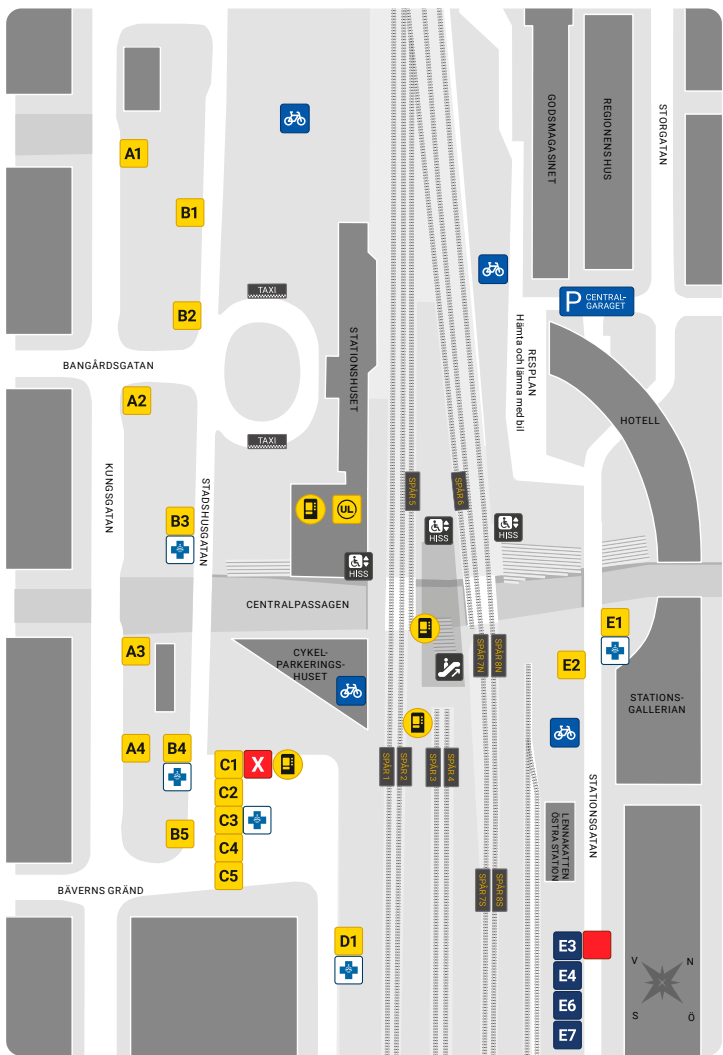

Resecentrum i Uppsala

A1 5 Luthagen – Rickomberga – Stenhagen
9 Luthagen
13 Salabacke – Årstagården – Södra Årsta

A2 3 Kvarngärdet – Gränby – Nyby
4 Gränbystaden – Norra Årsta
8 Tuna backar – Bärby Hage – Årna

A3 100 Lövstalöt – Björklinge
103 Ärentuna – Risby – Husby
111 Lövstalöt – Bälinge
514 Björklinge – Vendel – Örbyhus
751 Forsmark
775 Gimo – Östhammar – Öregrund
805 Rasbo – Hallstavik
811 Gimo – Östhammar – Öregrund
821 Månkarbo – Tierp
886 Gävsta – Alunda

B2 5 Kungsängen – Sävja
9 Vilan – Nântuna – Bergsbrunna
102 Kumla – Danmark – Alsike – Knivsta
186 Lagga – Östuna – Knivsta
804 Fyrislund
809 Almunge – Knutby
810 Fjällnora

B3 2 Gamla Uppsala (vissa turer)
3 Akademiska – Rosendal – Valsätra – Östra Gottsunda
7 Årsta – Fyrislund (vissa turer)
8 Akademiska – Sunnersta
13 Akademiska – Ekeby – Eriksberg

C4 108 Dalby – Vik
804 Örsundsbro – Enköping
895 Örsundsbro – Bålsta

C5 7 Årsta – Fyrislund (vissa turer)
773 Västerås
774 Enköping – Västerås

D1 101 Vassunda – Knivsta
593 Nattbuss Knivsta – Stockholm

E1 6 Ekeby – Flogsta
10 Klockarängen – Librobäck
11 Akademiska – Rosendal – Vårdsätra-
Sunnersta- Gottsunda